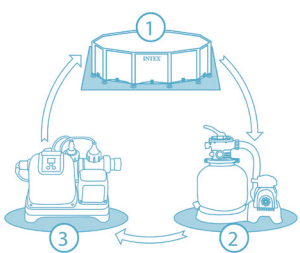

POUR PISCINE

JUSQU'À

56.8 m³

Débit d'eau minimum : 3m³/h

Consommation : 125 W

Concentration de sel : 3 gr/l

Production de chlore : 12 gr/h

Cellule autonettoyante : Inversion de polarité

Alimentation : 220 volts

Avec le **stérilisateur au sel INTEX**, traitez votre piscine sans produit chimique! Associé aux filtrations INTEX, gardez l'eau de votre piscine claire et limpide sans effort. Muni du **système OEC**, le stérilisateur INTEX **détruit les bactéries et les algues** de votre bassin efficacement de manière naturelle.

Le stérilisateur au sel est **simple d'utilisation** : il suffit de le raccorder à la filtration puis de le brancher sur secteur en ajoutant le sel.

Le **programmeur** se charge de faire fonctionner l'appareil tous les jours.